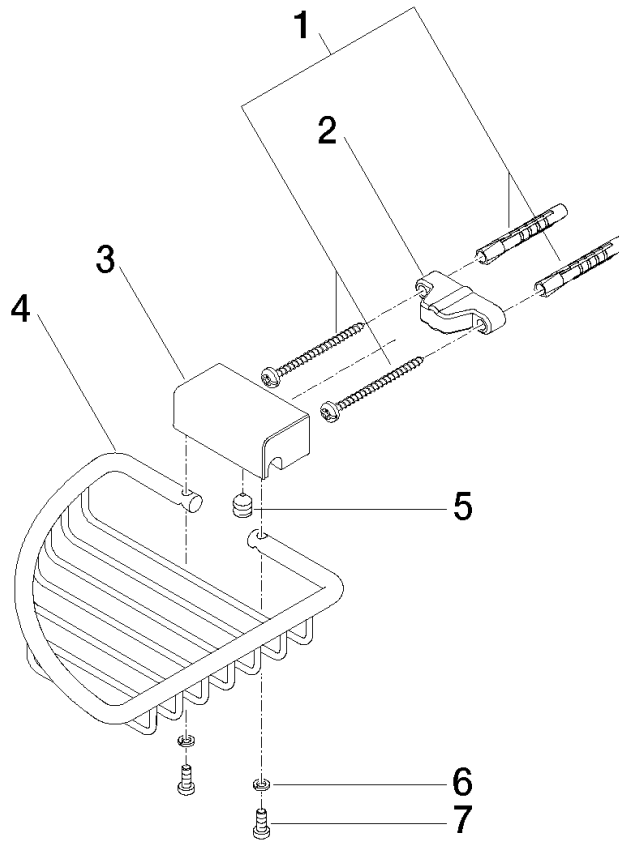

83 281 530

- largeur 150 mm
- hauteur 40 mm
- saillie 165 mm

S'adapte aux gammes suivantes : IMO, LULU, MADISON, MEM, TARA, CL.1, LISSÉ, VAIA, META, CYO

	Or clair	83 281 530-26
	Chrome	83 281 530-00
	Platine brossé	83 281 530-06
	Platine	83 281 530-08
	Laiton (Or 23cts)	83 281 530-09
	Dark Chrome	83 281 530-19
	Or clair brossé	83 281 530-27
	Laiton brossé (Or 23cts)	83 281 530-28
	Noir mat	83 281 530-33
	Bronze brossé	83 281 530-42
	Champagne brossé (Or 22cts)	83 281 530-46
	Champagne (Or 22cts)	83 281 530-47
	Chrome brossé	83 281 530-93
	Dark Platinum brossé	83 281 530-99

83 281 530

mm [inches]

83 281 530

Les pièces pour les
autres finitions
peuvent être
trouvées ici : Chrome

Liste des pièces de rechange

N°	Article Numéro	Désignation	Fréquence de montage	Délai de livraison
1	05 30 31 025 00 90	set de fixation	1	2
2	09 17 20 030 90	patte de fixation	1	2
3	08 17 30 501-26	patte de fixation	1	60
4	08 18 90 905-26	corbeille	1	60
5	09 31 11 002 90	tige	1	2
6	90 30 11 029 00 90	rondelle	2	2
7	09 30 30 054 90	vis	2	2